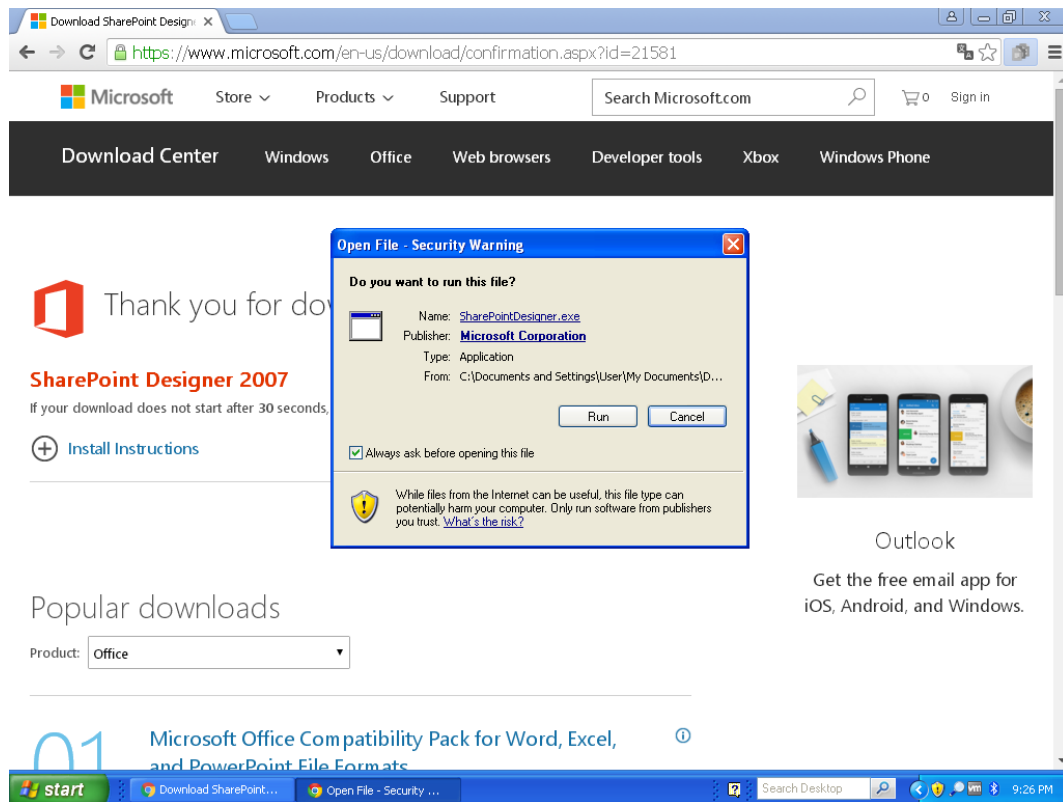

Outlook

Get the free email app for iOS, Android, and Windows.

Popular downloads

Product:

4. ทำการติดตั้งไฟล์ที่ดาวน์โหลด โดยคลิกที่ **SharePointDesigner.exe** และกด **Run** เพื่อทำการติดตั้งต่อไป

5. เลือก Customize