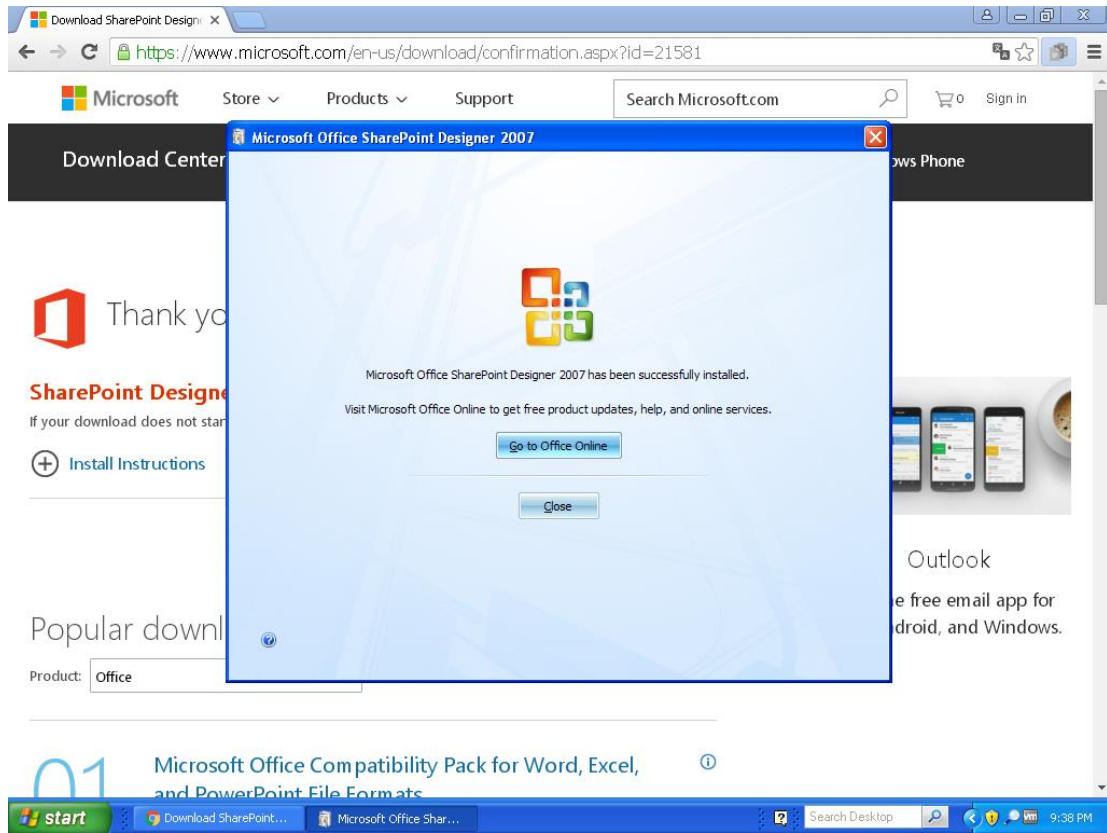

8. เสร็จสิ้นการติดตั้ง SharePoint Designer 2007