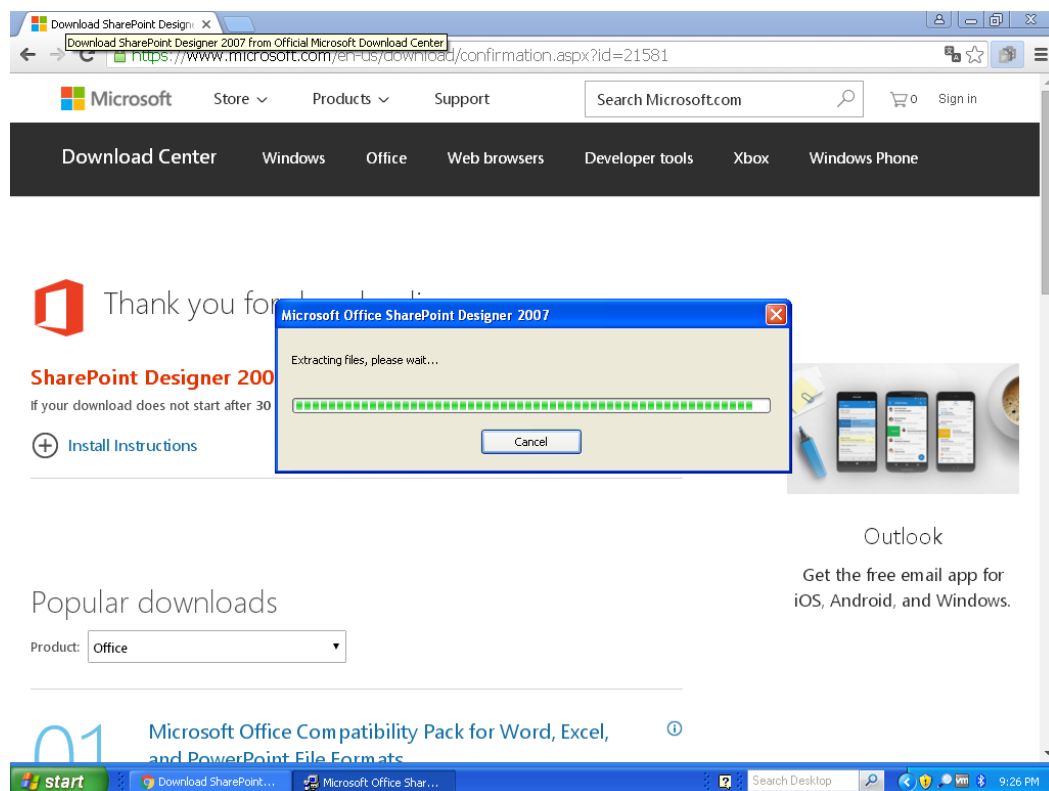

Outlook

Get the free email app for iOS, Android, and Windows.

Popular downloads

Product:

4. ทำการติดตั้งไฟล์ที่ดาวน์โหลด โดยคลิกที่ **SharePointDesigner.exe** และกด **Run** เพื่อทำการติดตั้งต่อไป

5. เลือก Customize