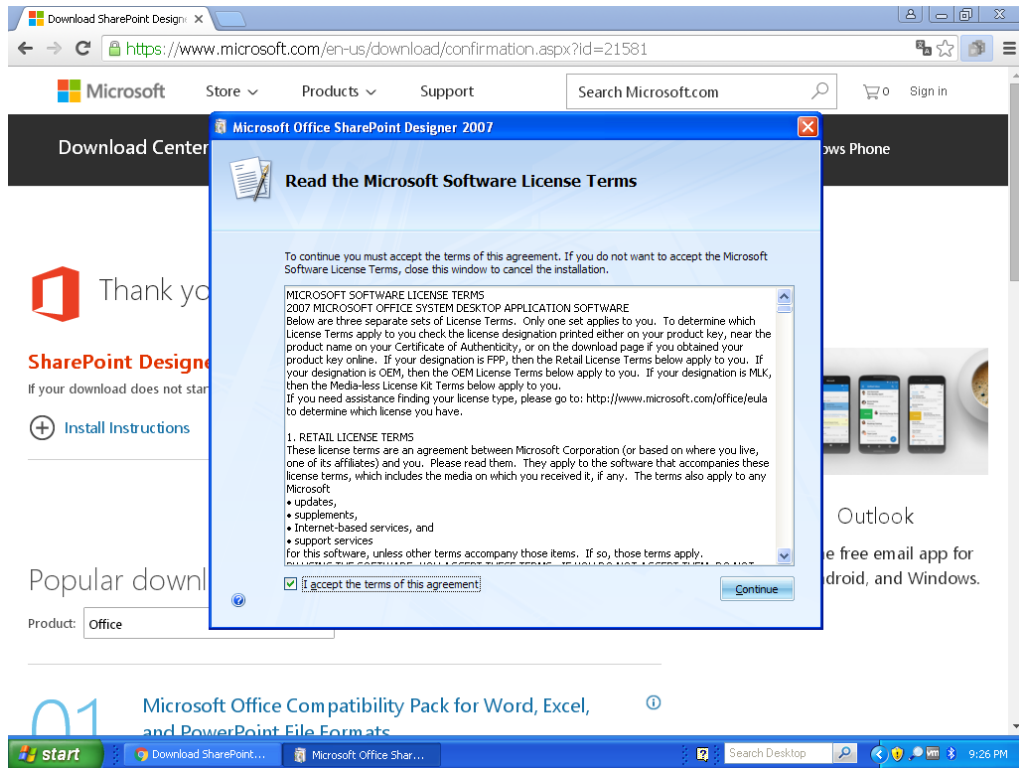

Outlook

Get the free email app for iOS, Android, and Windows.

Popular downloads

Product:

4. ทำการติดตั้งไฟล์ที่ดาวน์โหลด โดยคลิกที่ **SharePointDesigner.exe** และกด **Run** เพื่อทำการติดตั้งต่อไป

5. เลือก Customize

6. โปรดให้ความสำคัญในขั้นต่อไป กรุณาเลือกติดตั้งตามรูป

7. จากนั้นกด Install Now

8. เสร็จสิ้นการติดตั้ง SharePoint Designer 2007

9. ต่อไปเป็นการติดตั้ง Inspection โดยดาวโหลดโปรแกรมติดตั้งจาก

<https://update.inspection.in.th/setup.exe>