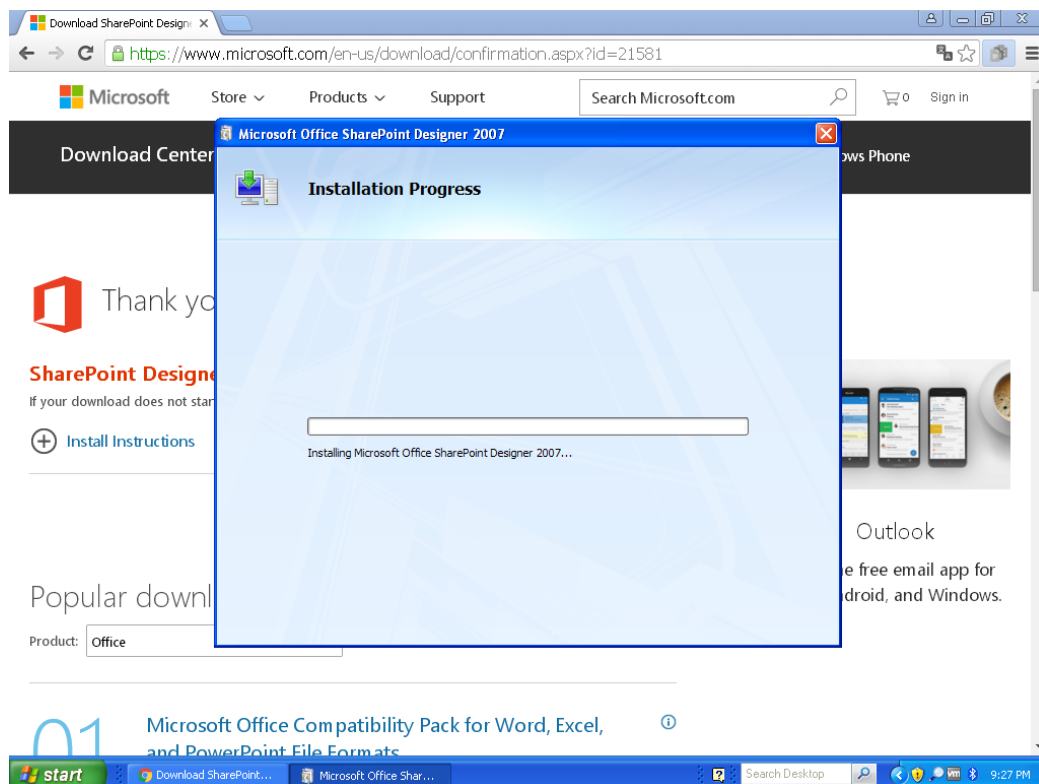

Outlook

Get the free email app for iOS, Android, and Windows.

Popular downloads

Product:

4. ทำการติดตั้งไฟล์ที่ดาวน์โหลด โดยคลิกที่ **SharePointDesigner.exe** และกด **Run** เพื่อทำการติดตั้งต่อไป

5. เลือก Customize

6. โปรดให้ความสำคัญในขั้นต่อไป กรุณาเลือกติดตั้งตามรูป

7. จากนั้นกด Install Now

8. เสร็จสิ้นการติดตั้ง SharePoint Designer 2007

9. ต่อไปเป็นการติดตั้ง Inspection โดยดาวโหลดโปรแกรมติดตั้งจาก

<https://update.inspection.in.th/setup.exe>