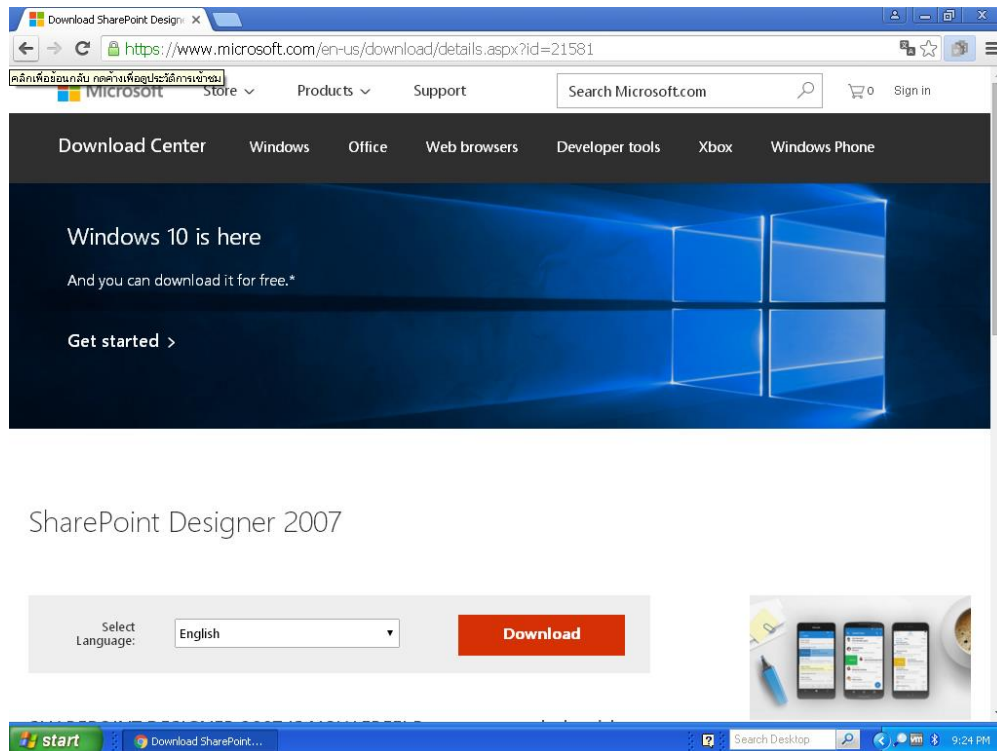

คู่มือการติดตั้งโปรแกรม inspection

1. ทำการลง Sharepoint Designer 2007 en-US ตามภาพข้างล่าง โดยทำการค้นหาตัวติดตั้งผ่านทาง Google

2. เมื่อพบลิงค์ดาวโหลดในลำดับแรก จากนั้นเราจะเข้าสู่เว็บของไมโครซอฟท์เพื่อทำการดาวโหลดซอฟต์แวร์ดังกล่าว