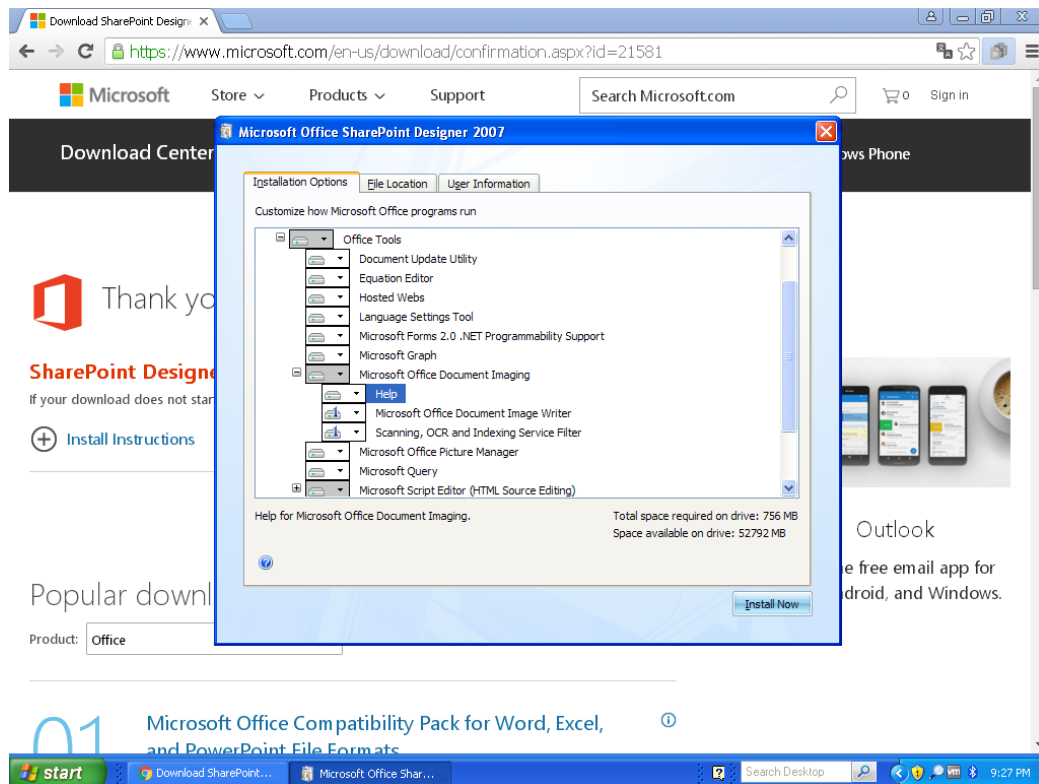

6. โปรดให้ความสำคัญในขั้นต่อไป กรุณาเลือกติดตั้งตามรูป