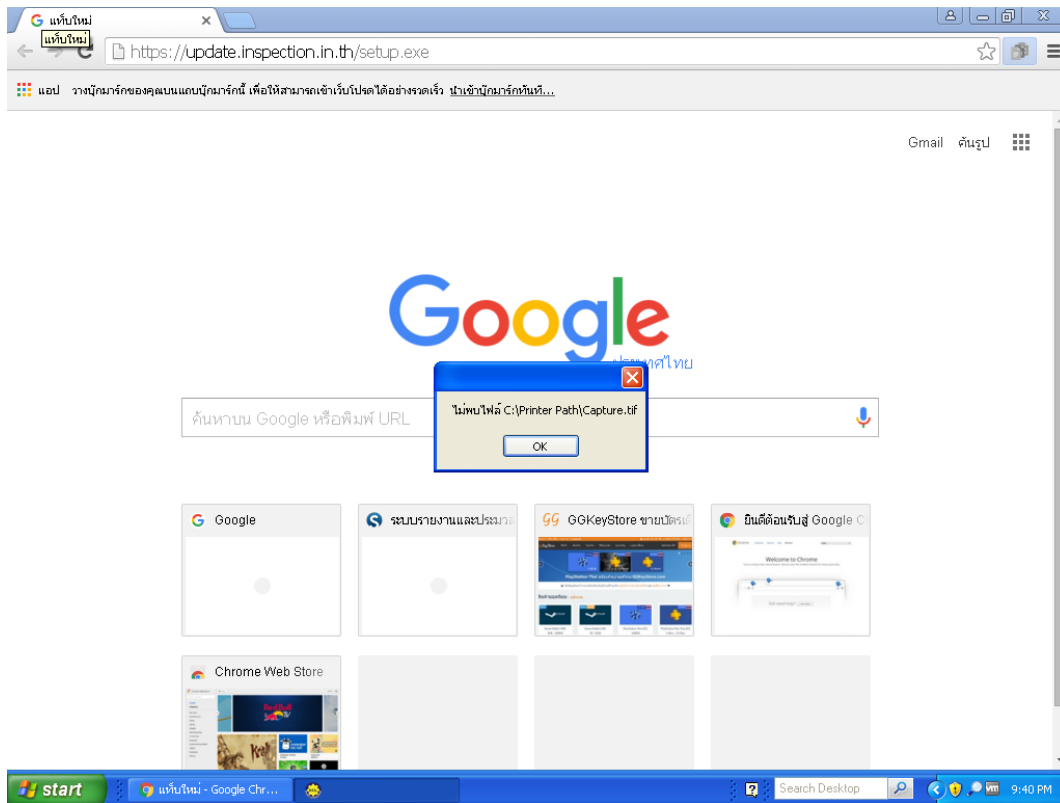

14. เมื่อทำการติดตั้งเสร็จแล้ว โปรแกรมจะเรียกหาไฟล์ดังรูป