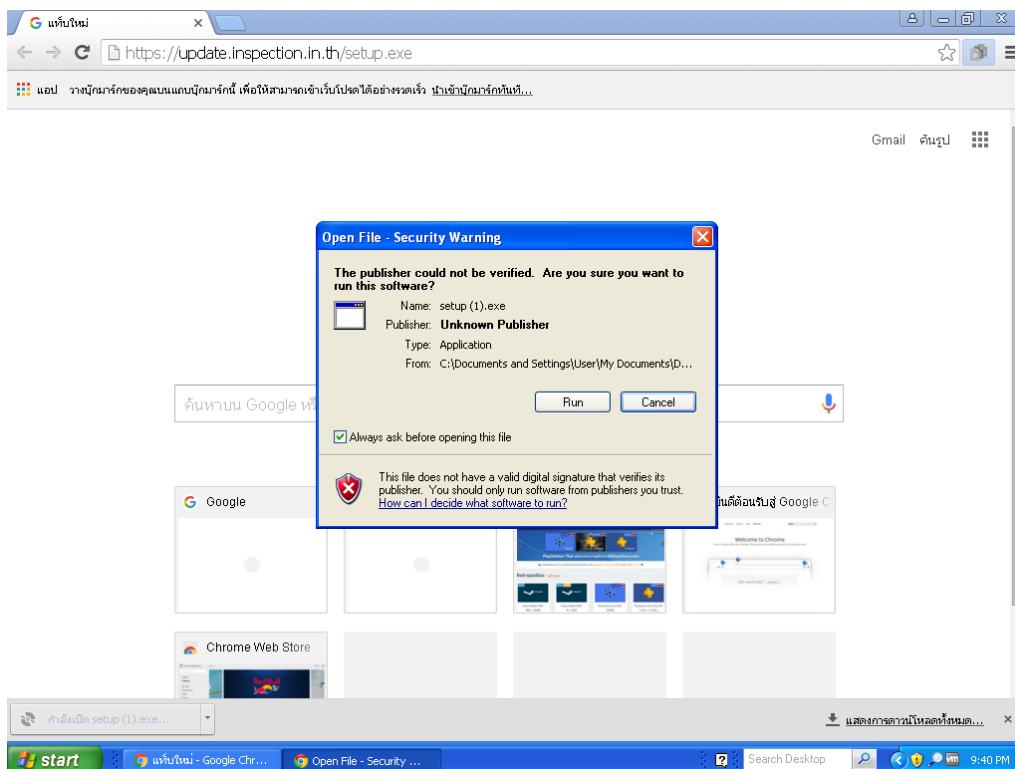

11. จากนั้นกดที่ไฟล์เพื่อทำการติดตั้ง

12. กด Run