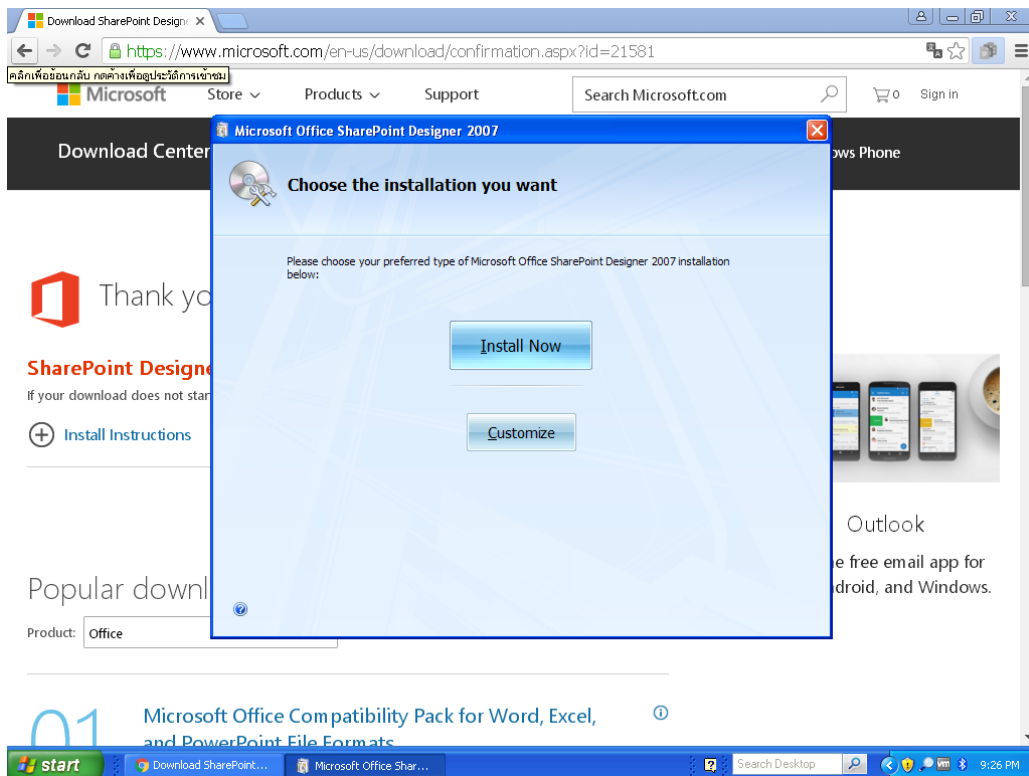

Outlook

Get the free email app for iOS, Android, and Windows.

Popular downloads

Product:

4. ทำการติดตั้งไฟล์ที่ดาวน์โหลด โดยคลิกที่ **SharePointDesigner.exe** และกด **Run** เพื่อทำการติดตั้งต่อไป

5. เลือก Customize

6. โปรดให้ความสำคัญในขั้นต่อไป กรุณาเลือกติดตั้งตามรูป

7. จากนั้นกด Install Now

8. เสร็จสิ้นการติดตั้ง SharePoint Designer 2007

9. ต่อไปเป็นการติดตั้ง Inspection โดยดาวโหลดโปรแกรมติดตั้งจาก

<https://update.inspection.in.th/setup.exe>